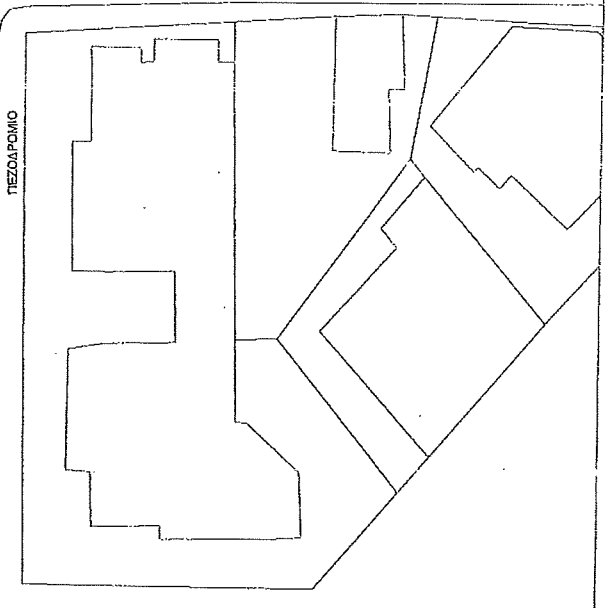

ΟΔΟΣ ΑΝΘΥΓΟΥ ΧΡ.ΜΑΡΚΟΠΟΥΛΟΥ

012 013 014 015 016 017 018 019 020 021 022

01 02 03 04 05 06 07 08 09 10 11

ΝΗΣΙΝΗ

ΟΔΟΣ ΟΛΟΚΑΥΤ. ΔΟΞΑΤΟΥ

ΟΔΟΣ ΔΑΜΩΛΟΥΜΗ

032 033 034 035 036 037 038 039 040

023 024 025 026 027 028 029 030 031

ΝΗΣΙΝΗ

ΟΔΟΣ ΗΡΩΩΝ ΠΟΛΥΤΕΧΝΕΙΟΥ

ΔΗΜΟΣ ΛΕΣΒΟΥ

ΤΟΠΟΓΡΑΦΙΚΟ ΣΚΑΡΙΦΗΜΑ  
ΠΕΡΙΟΧΗΣ ΚΑΙ ΘΕΣΕΩΝ ΠΑΓΚΩΝ  
ΛΕΙΤΟΥΡΓΙΑΣ ΛΑΪΚΗΣ ΑΓΟΡΑΣ Δ.Κ. ΜΥΤΙΛΗΝΗΣ  
ΣΤΗ ΧΡΥΣΟΜΑΛΛΟΥΣΑ

ΚΛΙΜΑΚΑ : 1:500

ΜΕΓΕΘΟΣ ΠΑΓΚΟΥ : 3,00 Μ. Χ 1,50 Μ.